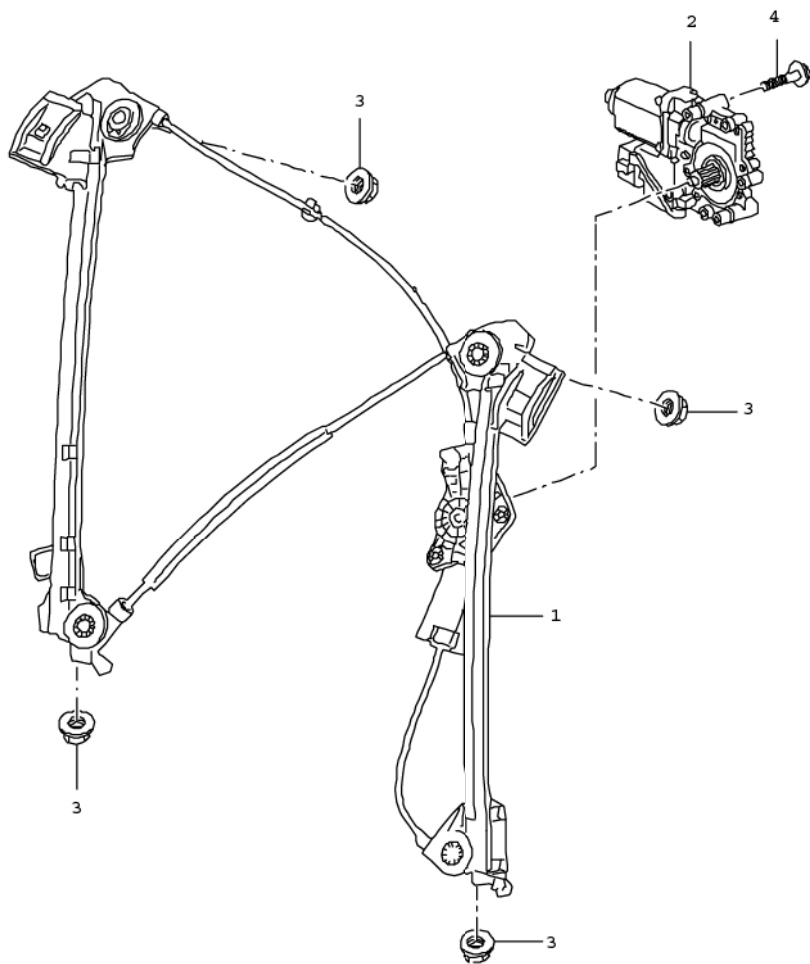

Model	Year	MG	SG	Illustration	Restrictions	Update	7:38	28.08.2006	PORSCHE	PET	PORSCHE
997	07	8	04	804-30		203					

Pos	Part Number	Name	Remarks	Qty	Model
		power windows			
1	997 542 075 00	power windows	/L -05	1	
1	987 542 075 01	power windows	/L 06-	1	
(1)	997 542 076 00	power windows	/R -05	1	
(1)	987 542 076 01	power windows see technical manual	/R 06-	1	
		FA. BROSE			
2	997 624 101 05	electric motor	/LL/L-05	1	COUPE
(2)	997 624 104 05	electric motor	/LL/R-05	1	COUPE
(2)	997 624 102 05	electric motor	/RL/R-05	1	COUPE
(2)	997 624 103 05	electric motor	/RL/L-05	1	COUPE
(2)	997 624 105 07	electric motor	/LL/L-05	1	CABRIO
(2)	997 624 108 07	electric motor	/LL/R-05	1	CABRIO
(2)	997 624 106 07	electric motor	/RL/R-05	1	CABRIO
(2)	997 624 107 07	electric motor	/RL/L-05	1	CABRIO
3	999 084 629 01	nut M 6		4	
		FA. KUESTER			
(2) A	997 624 181 02	electric motor	/LL/L06-	1	
(2)	997 624 181 03	electric motor	/LL/L06-	1	
(2) A	997 624 182 02	electric motor	/LL/R06-	1	
(2)	997 624 182 03	electric motor	/LL/R06-	1	
(2) A	997 624 181 02	electric motor	/RL/R06-	1	
(2)	997 624 181 03	electric motor	/RL/R06-	1	
(2) A	997 624 182 02	electric motor	/RL/L06-	1	
(2)	997 624 182 03	electric motor	/RL/L06-	1	
4	999 919 209 09	oval-head screw M 5 X 22		3	
		- - - E N D - - -			