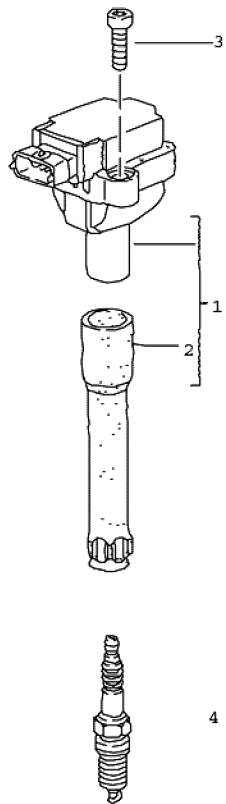

Model	Year	MG	SG	Illustration	Restrictions	Update	13:48	30.08.2006	PORSCHE	PET	PORSCHE
996t	05	9	01	901-00		203					

Pos	Part Number	Name	Remarks	Qty	Model
		ignition system			
1	996 602 104 00	ignition coil		6	
2	996 602 105 00	spark plug socket		6	
3	900 067 089 09	pan-head screw M 6 X 25		12	
4	999 170 195 90	spark plug 14FR 6LDU electronic mail GR.2 , NR.7/01		6	
		- - - E N D - - -			